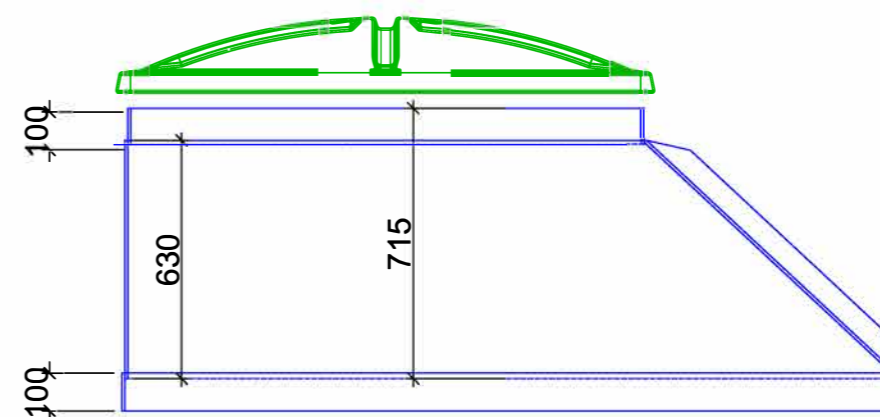

AT-15 K:
M1:20

AT-15 K:
M1:20

Lokk Ø1400

Kon kan leveres med 800 eller 1100 mm høyde fra innløp

		August Norge AS Industriveien 3, 1890 Rakkestad Tlf: 69 22 33 22 epost: post@augustnorge.no		AT-15K	