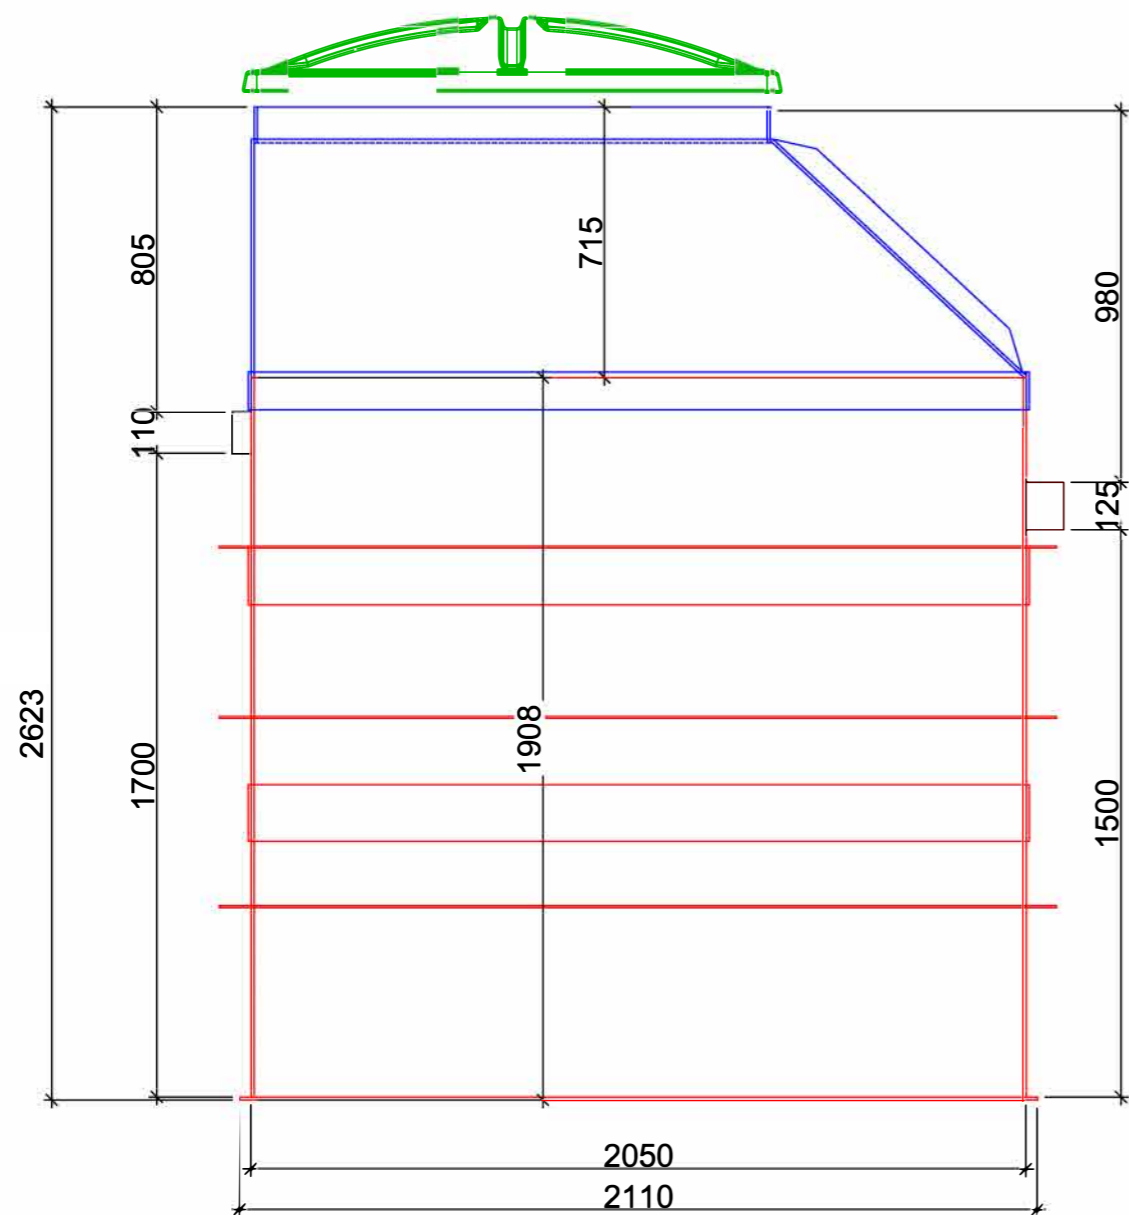

AT-15 K:
M1:20

AT-15 K:
M1:20

Lokk Ø1400

Kon kan leveres med 800 eller 1100 mm høyde fra innløp

		August Norge AS Industriveien 3, 1890 Rakkestad Tlf: 69 22 33 22 epost: post@augustnorge.no		AT-15K	